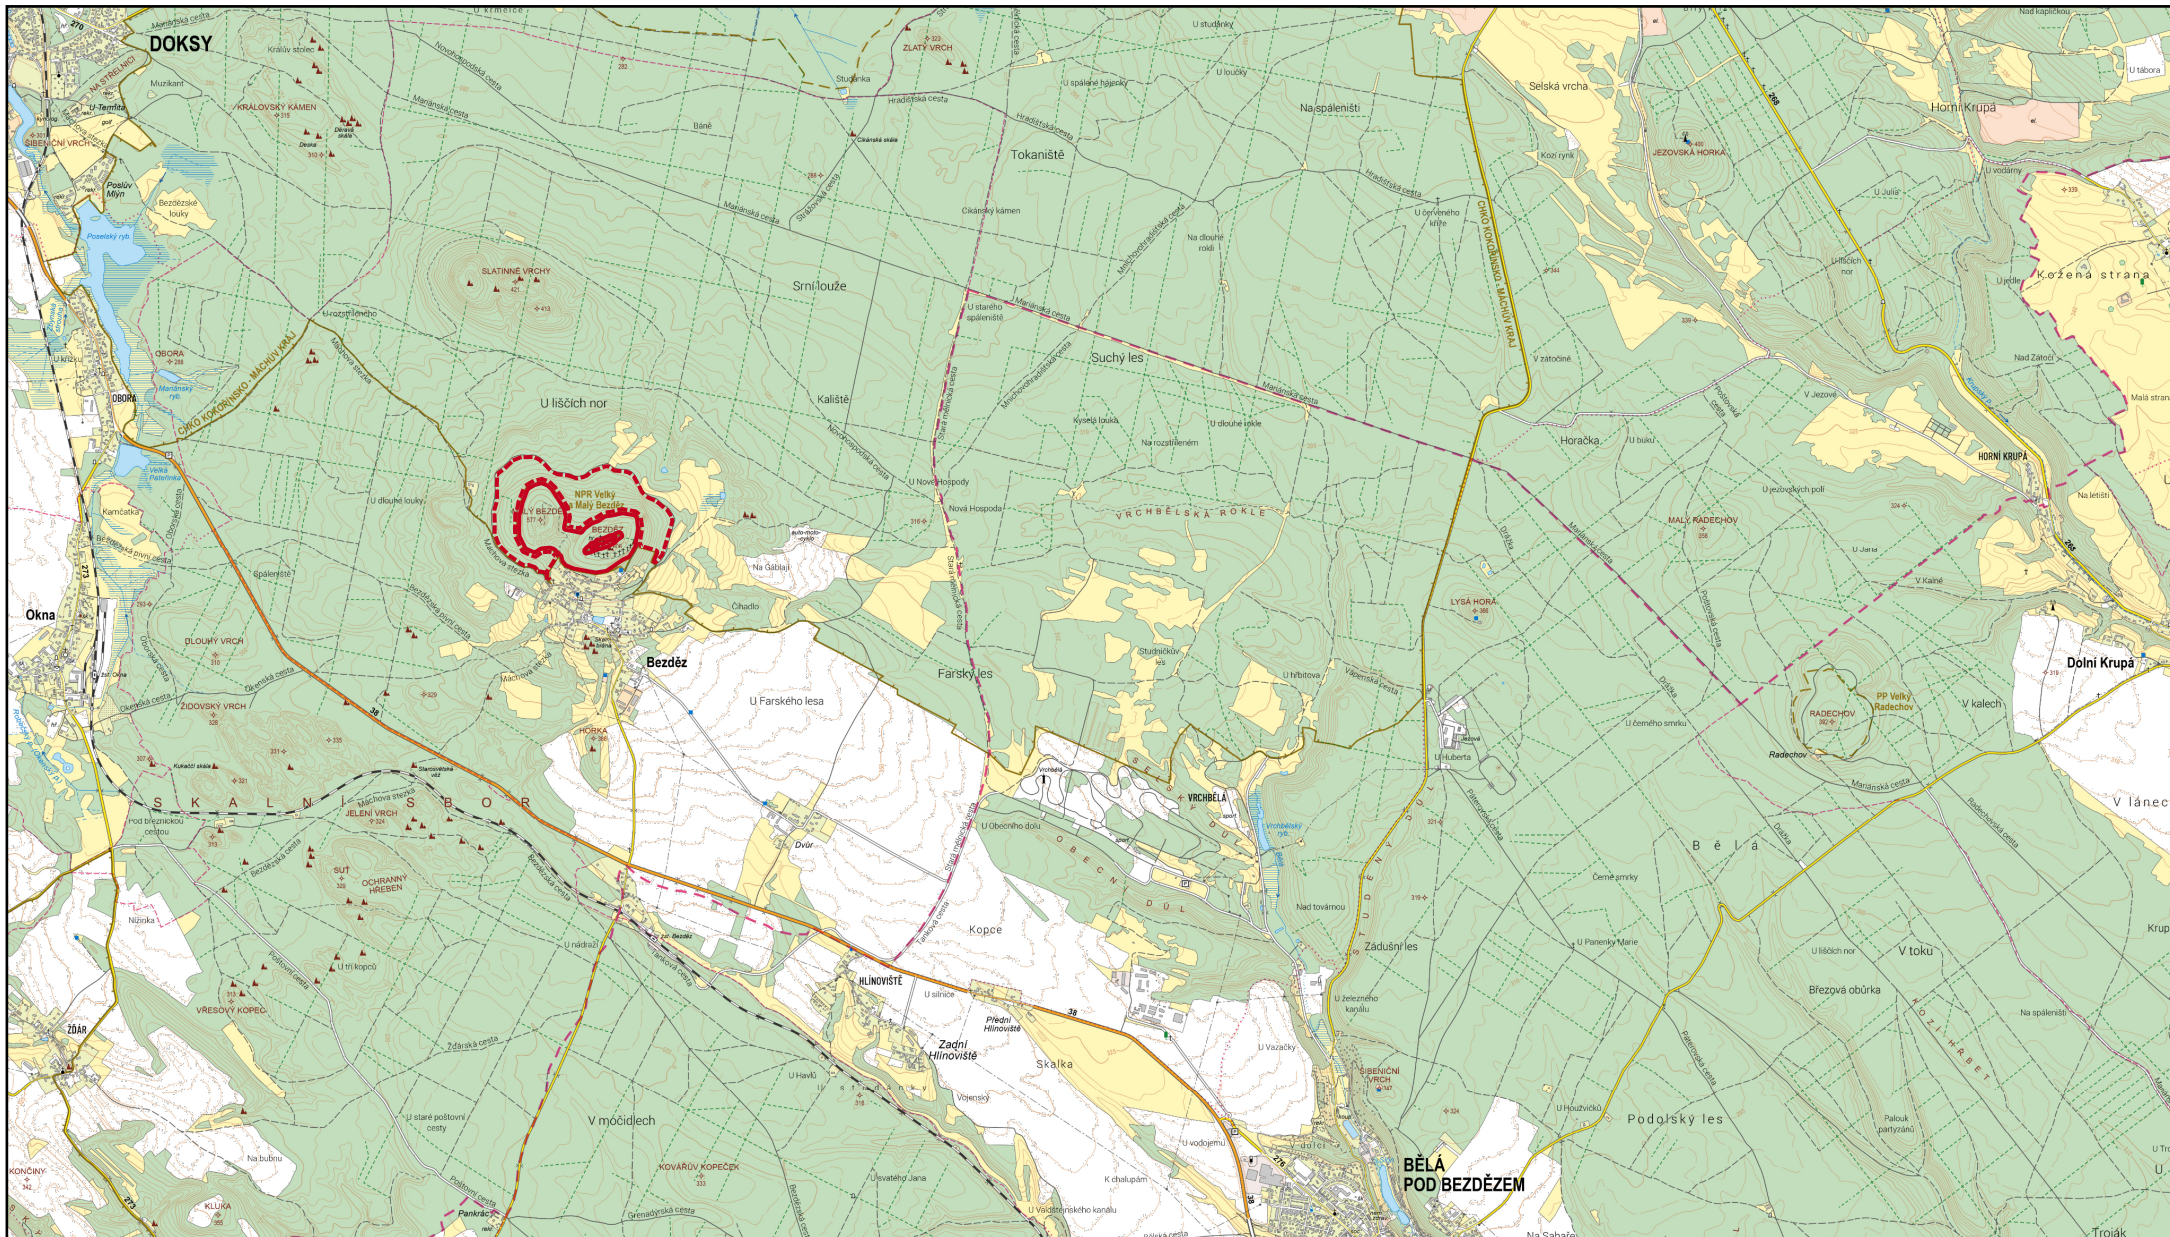

# M1 ORIENTAČNÍ MAPA S VYZNAČENÍM ÚZEMÍ NÁRODNÍ PŘÍRODNÍ REZERVACE VELKÝ A MALÝ BEZDĚŽ

 NÁRODNÍ PŘÍRODNÍ REZERVACE VELKÝ A MALÝ BEZDĚŽ

 OCHRANNÉ PÁSMA NPR VELKÝ A MALÝ BEZDĚŽ